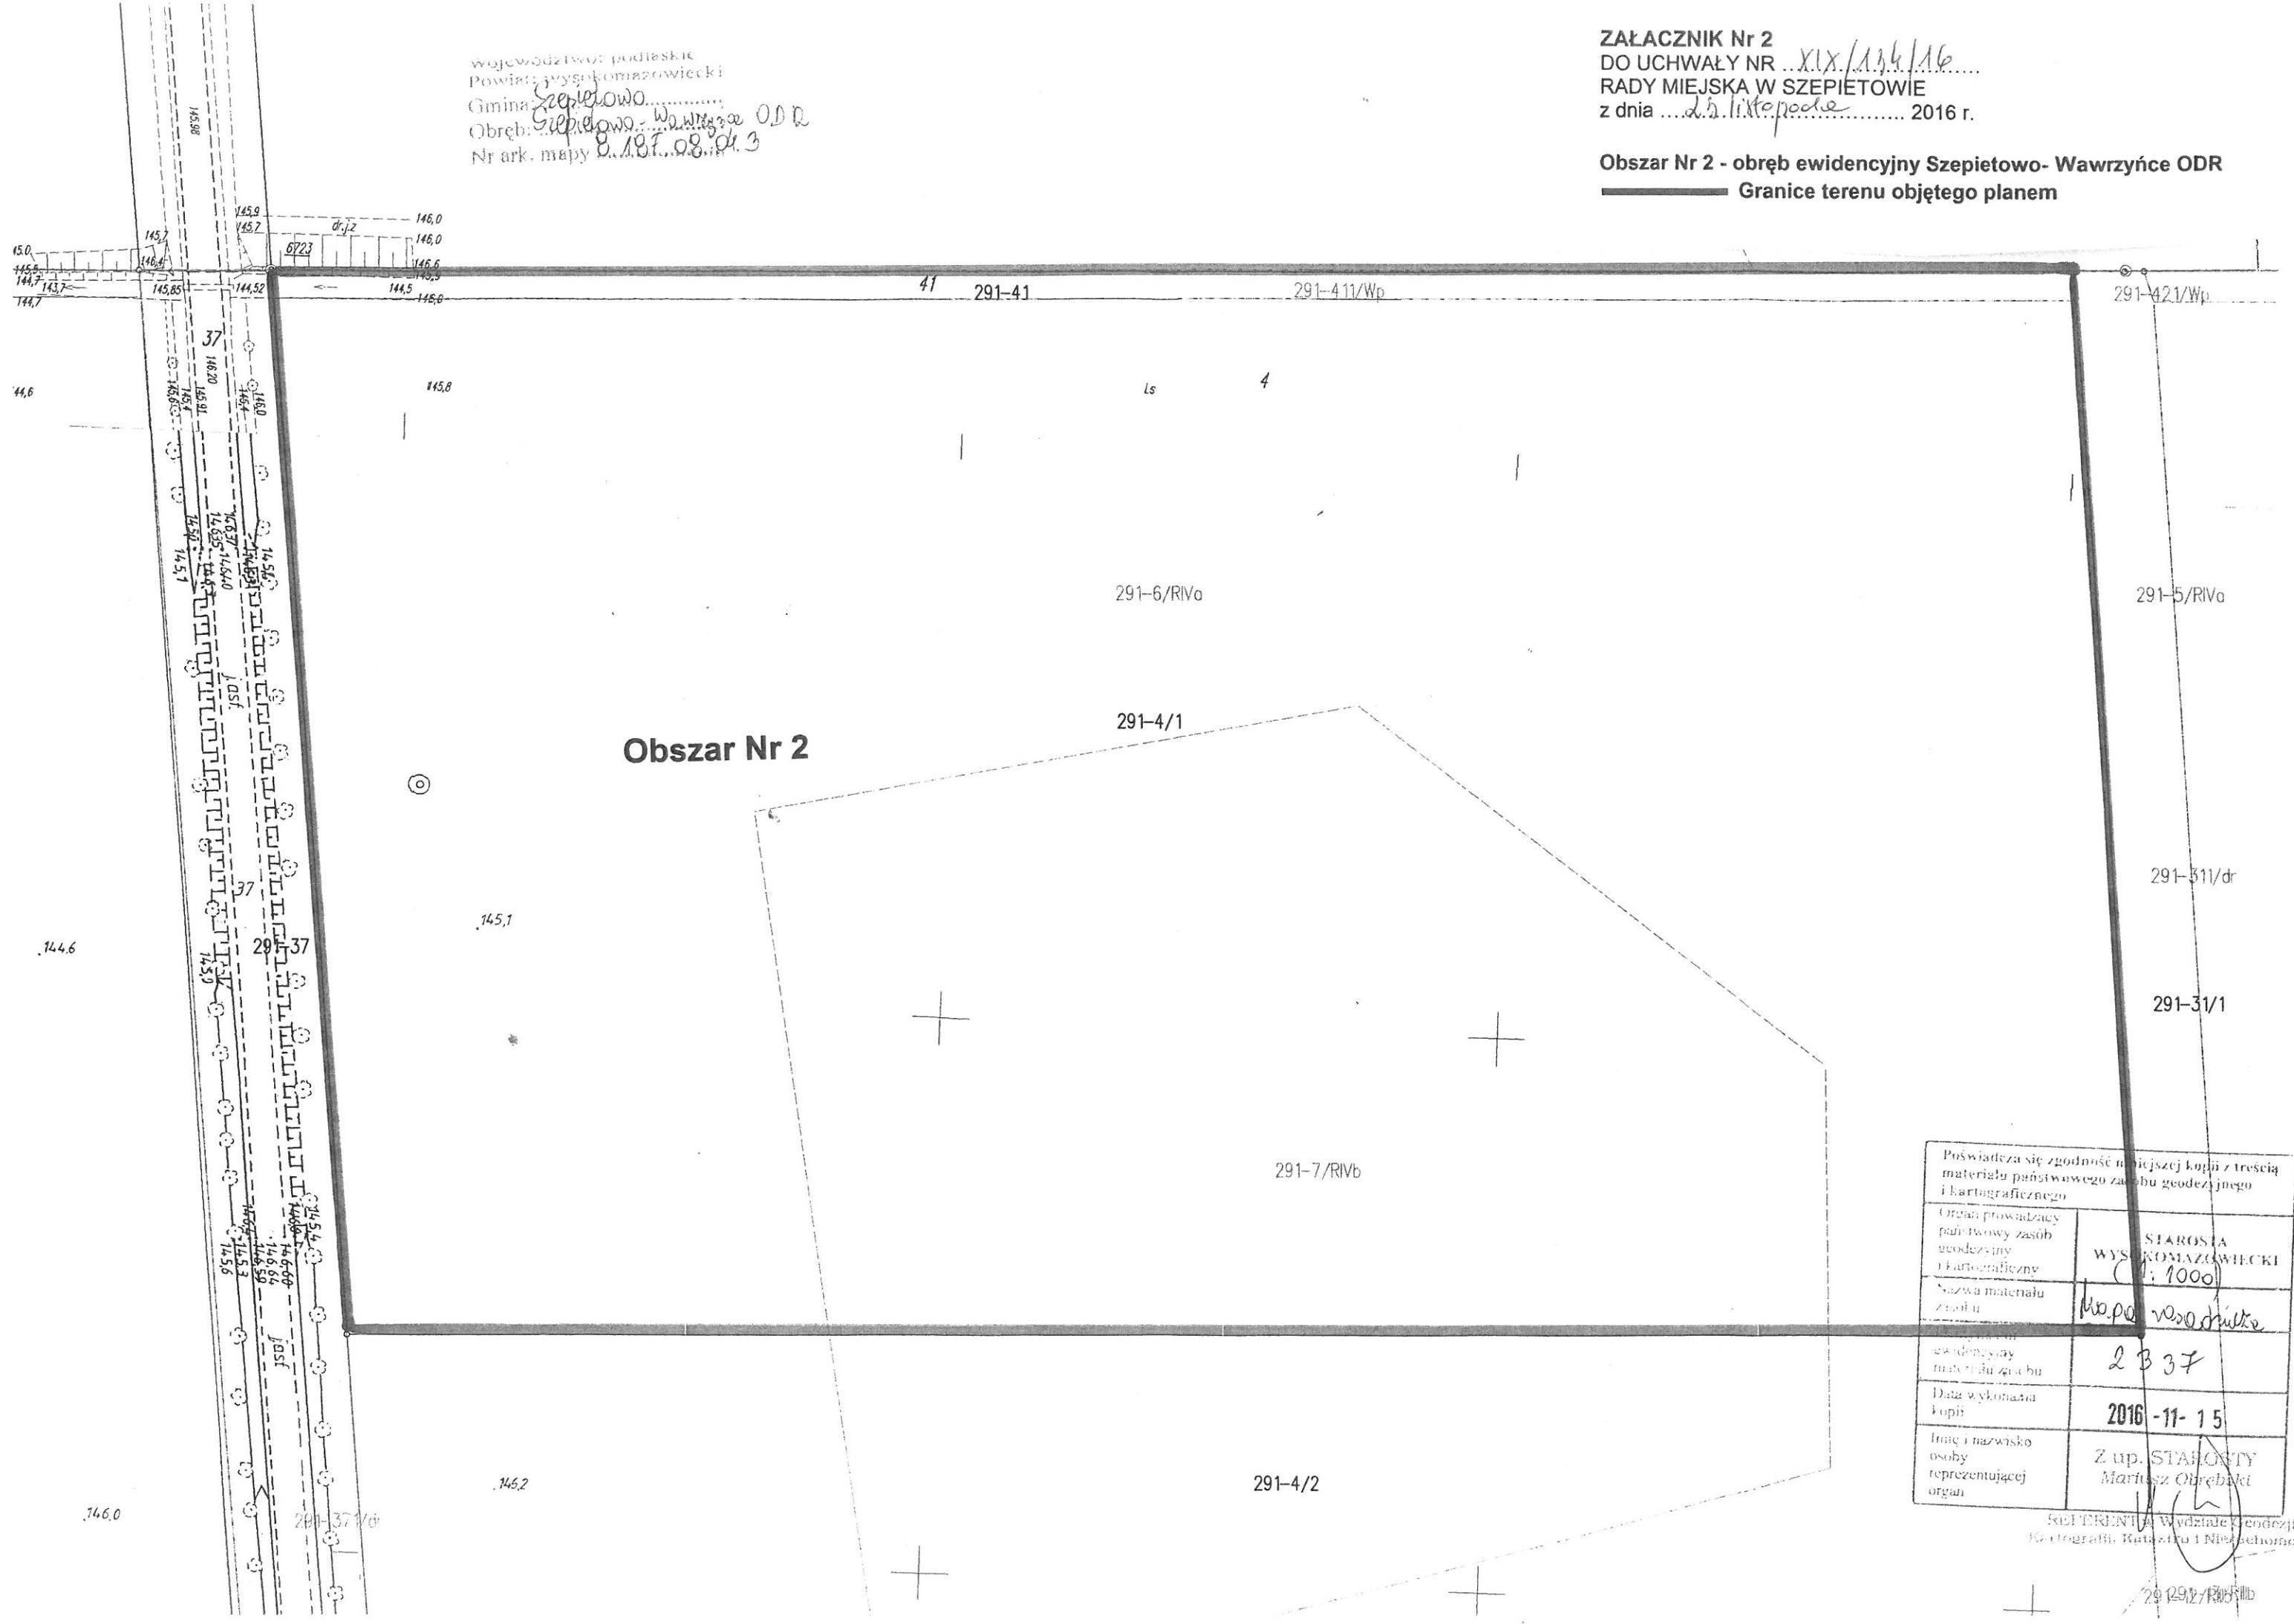

**Obszar Nr 2 - obręb ewidencyjny Szepletowo-Wawrzyńce ODR**  
 Granice terenu objętego planem

Poświadczam zgodność niniejszej kopii z treścią materiału państwowego zasobu geodezyjnego i kartograficznego	
Organ prowadzący państwowy zasób geodezyjny i kartograficzny	STAROSTA WYSOKOMAZOWIECKI (1:1000)
Nazwa materiału źródła	Mapa wodoprątkowa
ewidencyjny materiał źródła	2 B 37
Data wykonania kopii	2016-11-15
Imię i nazwisko osoby reprezentującej organ	Z up. STAROSTY Marcin Otrębski

KOPERTURA Wydział Geodezji i Kartografii, Ratajska 1 Niebełkowo

291-37/1/0